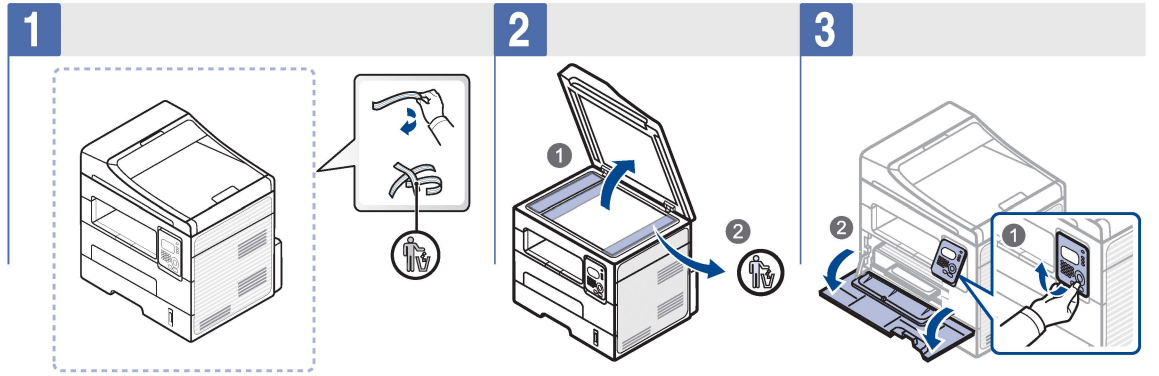

quick installation guide

Dell™ B1265dfw Laser MFP

- DE Kurzinstallationsanleitung
- FR Guide d'installation rapide
- IT Guida di installazione rapida
- ES Guía rápida de instalación
- BR Manual de Instalação Rápida
- NL Beknopte installatiehandleiding
- SE Snabbinstallationsanvisning
- DK Lyninstallationsvejledning
- NO Hurtiginstallasjonsguide
- GR Οδηγός γρήγορης εγκατάστασης
- HU Gyors telepítési útmutató
- PL Skrócona instrukcja instalacji
- CZ Stručná instalační příručka
- CN 快速安装指南

1 Installing the toner cartridge

2 Loading Paper