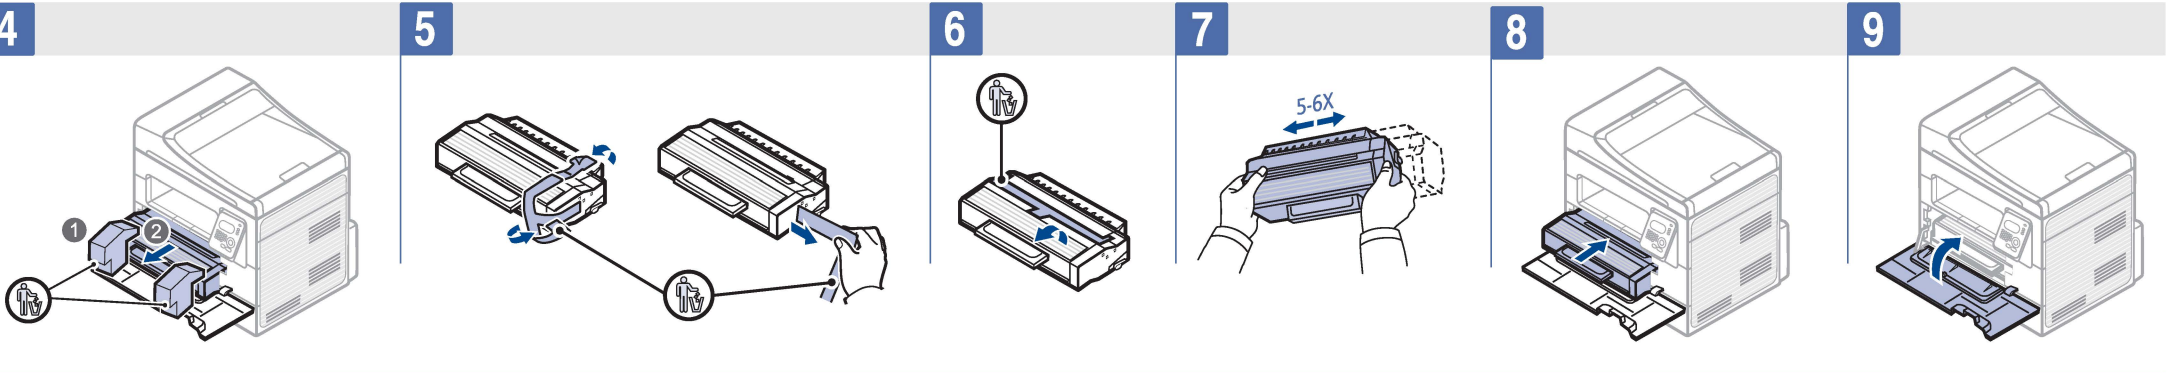

quick installation guide

Dell™ B1265dfw Laser MFP

- DE Kurzinstallationsanleitung
- FR Guide d'installation rapide
- IT Guida di installazione rapida
- ES Guía rápida de instalación
- BR Manual de Instalação Rápida
- NL Beknopte installatiehandleiding
- SE Snabbinstallationsanvisning
- DK Lyninstallationsvejledning
- NO Hurtiginstallasjonsguide
- GR Οδηγός γρήγορης εγκατάστασης
- HU Gyors telepítési útmutató
- PL Skrócona instrukcja instalacji
- CZ Stručná instalační příručka
- CN 快速安装指南

1 Installing the toner cartridge

2 Loading Paper