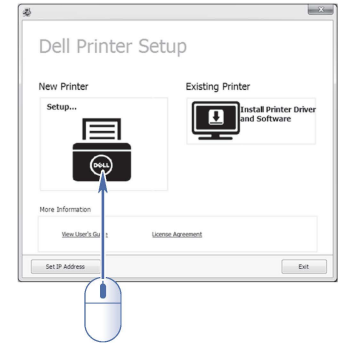

4

5 Viewing the User's Guide

4 Installing Software

1

2

3

4a

Microsoft® Windows® 7
Windows® 8

4b

Microsoft® Windows® 2000 /
Windows® XP /
Windows® Vista

5

4 Alternatively

De manière alternative |
Alternativamente | Alternative |
Alternativamente | Alternativ |
Alternativt | Eller | Alternativ | 或者

On your computer's browser, go to <http://www.dell.com/support>

Dans le navigateur de votre ordinateur, rendez-vous sur le site <http://www.dell.com/support>
Nel browser del computer, visitare il sito <http://www.dell.com/support>
Rufen Sie im Browser des Computers die Website <http://www.dell.com/support> auf
En el navegador del ordenador, vaya a <http://www.dell.com/support>
Gebruik de browser op uw computer om naar <http://www.dell.com/support> te gaan
I din computers browser, skal du gå til <http://www.dell.com/support>
I datamaskinens nettleser, gå til <http://www.dell.com/support>
Starta datorns webbläsare och gå till <http://www.dell.com/support>
在电脑浏览器上访问<http://www.dell.com/support>

Download from website
Téléchargement depuis le site Web
Scarica da sito Web
Download von der Website
Descargar del sitio web
Downloaden via de website
Download fra hjemmesiden
Last ned fra webside
Ladda ner från webbplats
从网站下载

Follow on-screen instructions. Ready to use.

Suivez les instructions à l'écran. Prêt à être utilisé.
Eseguire le istruzioni visualizzate. Pronta all'uso.
Befolgen Sie die Anweisungen auf dem Bildschirm. Betriebsbereit.
Siga las instrucciones en pantalla. Lista para el uso.
Volg de instructies op het scherm. Klaar voor gebruik.
Følg vejledningen på skærmen. Klar til brug.
Følg anvisningene på skjermen. Klar for bruk.
Följ anvisningarna på skärmen. Klar att användas.
按照屏幕上的说明操作。准备就绪。

5 Viewing the User's Guide